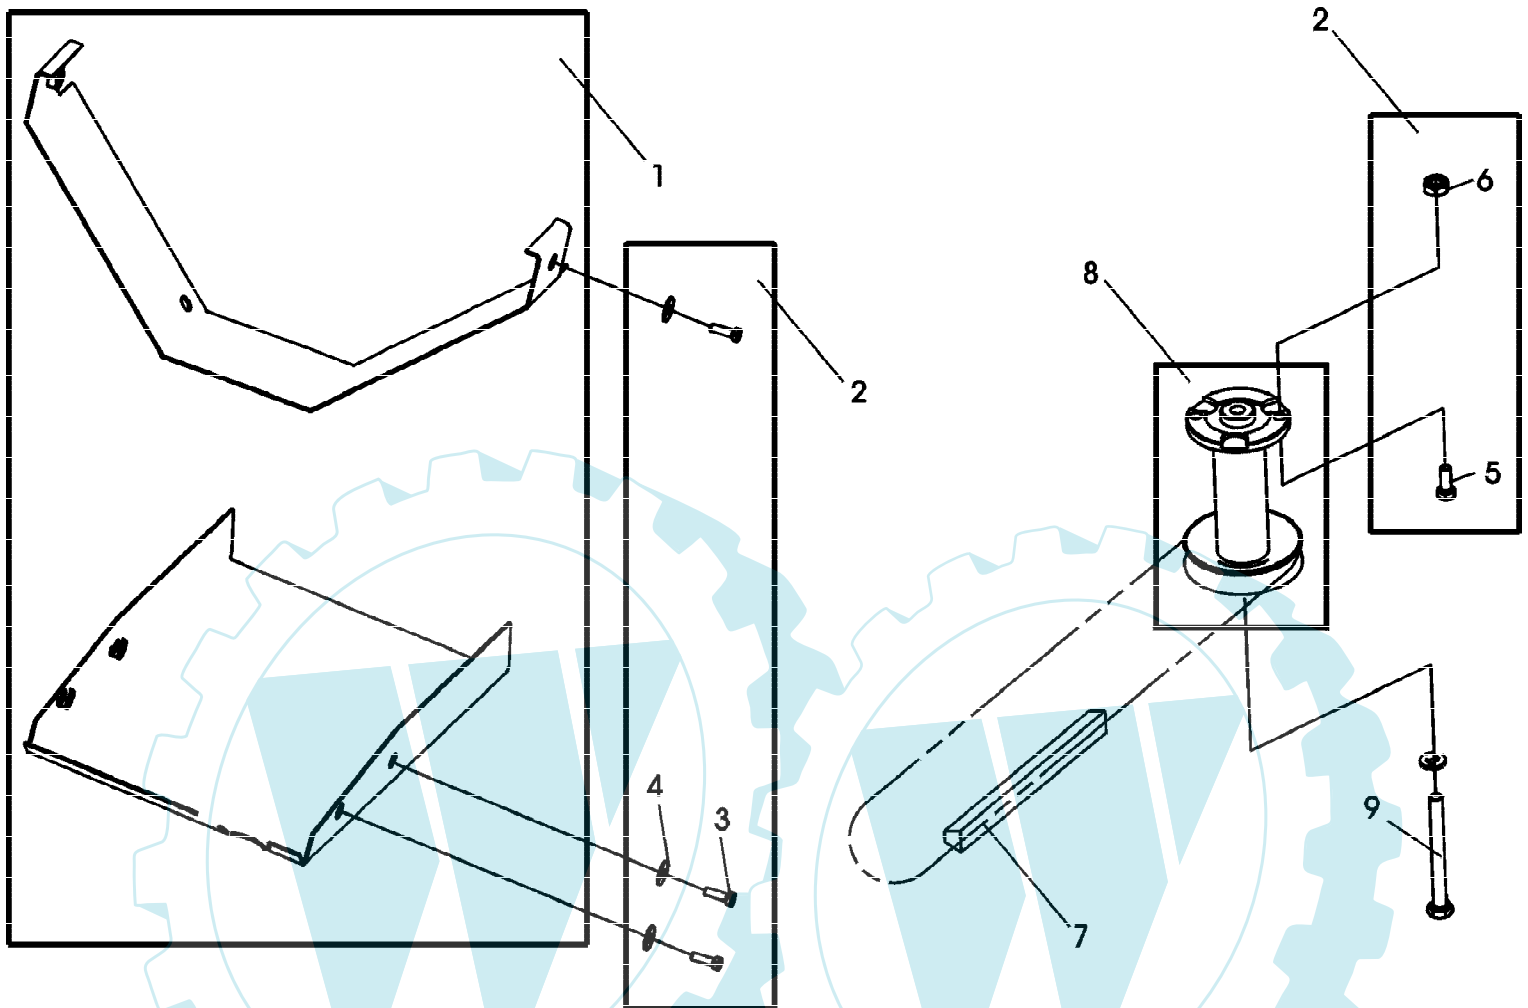

ANTRIEB EDV-NR.SAB00704
ANTRIEB CG 102CM, AB BAUJAHR 2002

SA001087

ANTRIEB EDV-NR.SAB00704
ANTRIEB CG 102CM, AB BAUJAHR 2002

Reihennummer	Artikelnummer	Menge	Description
1	SA31816	1	SCHUTZ
2	SA31817	1	ANBAUTEILE ASSY INCL KEYS 3,4,5,6
3	SA15331	6	SECHSKANTSCHRAUBE M8X20
4	24M7332	6	UNTERLEGSCHIEBE 8,4
5	SA15332	2	SECHSKANTSCHRAUBE M8X25
6	SA15413	2	MUTTER M8
7	SA31818	1	KEILRIEMEN
8	SA31819	1	RIEMENSCHIEBE ASSY
9	19H2106	1	SECHSKANTSCHRAUBE 7/16"X2-3/4", 8.8